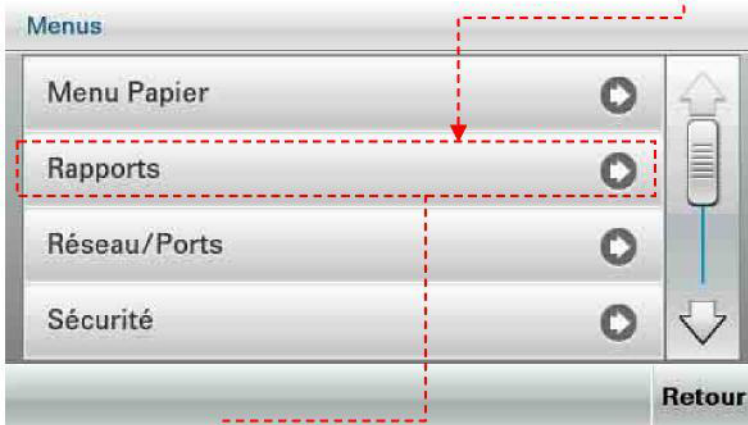

Imprimer la liste des compteurs

bizhub 4020

1. Appuyer sur la touche 

2 – Appuyer sur la touche [Rapports].

3 – Appuyer sur la touche [Statistiques périph.].

Sur la page 1, relever la valeur [Total Mono]