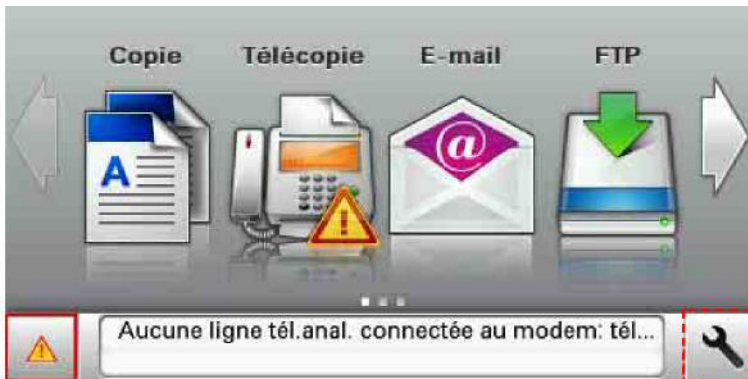

Imprimer la liste des compteurs

bizhub 4020

1. Appuyer sur la touche 

2 – Appuyer sur la touche [Rapports].

3 – Appuyer sur la touche [Statistiques périph.].

Sur la page 1, relever la valeur [Total Mono]